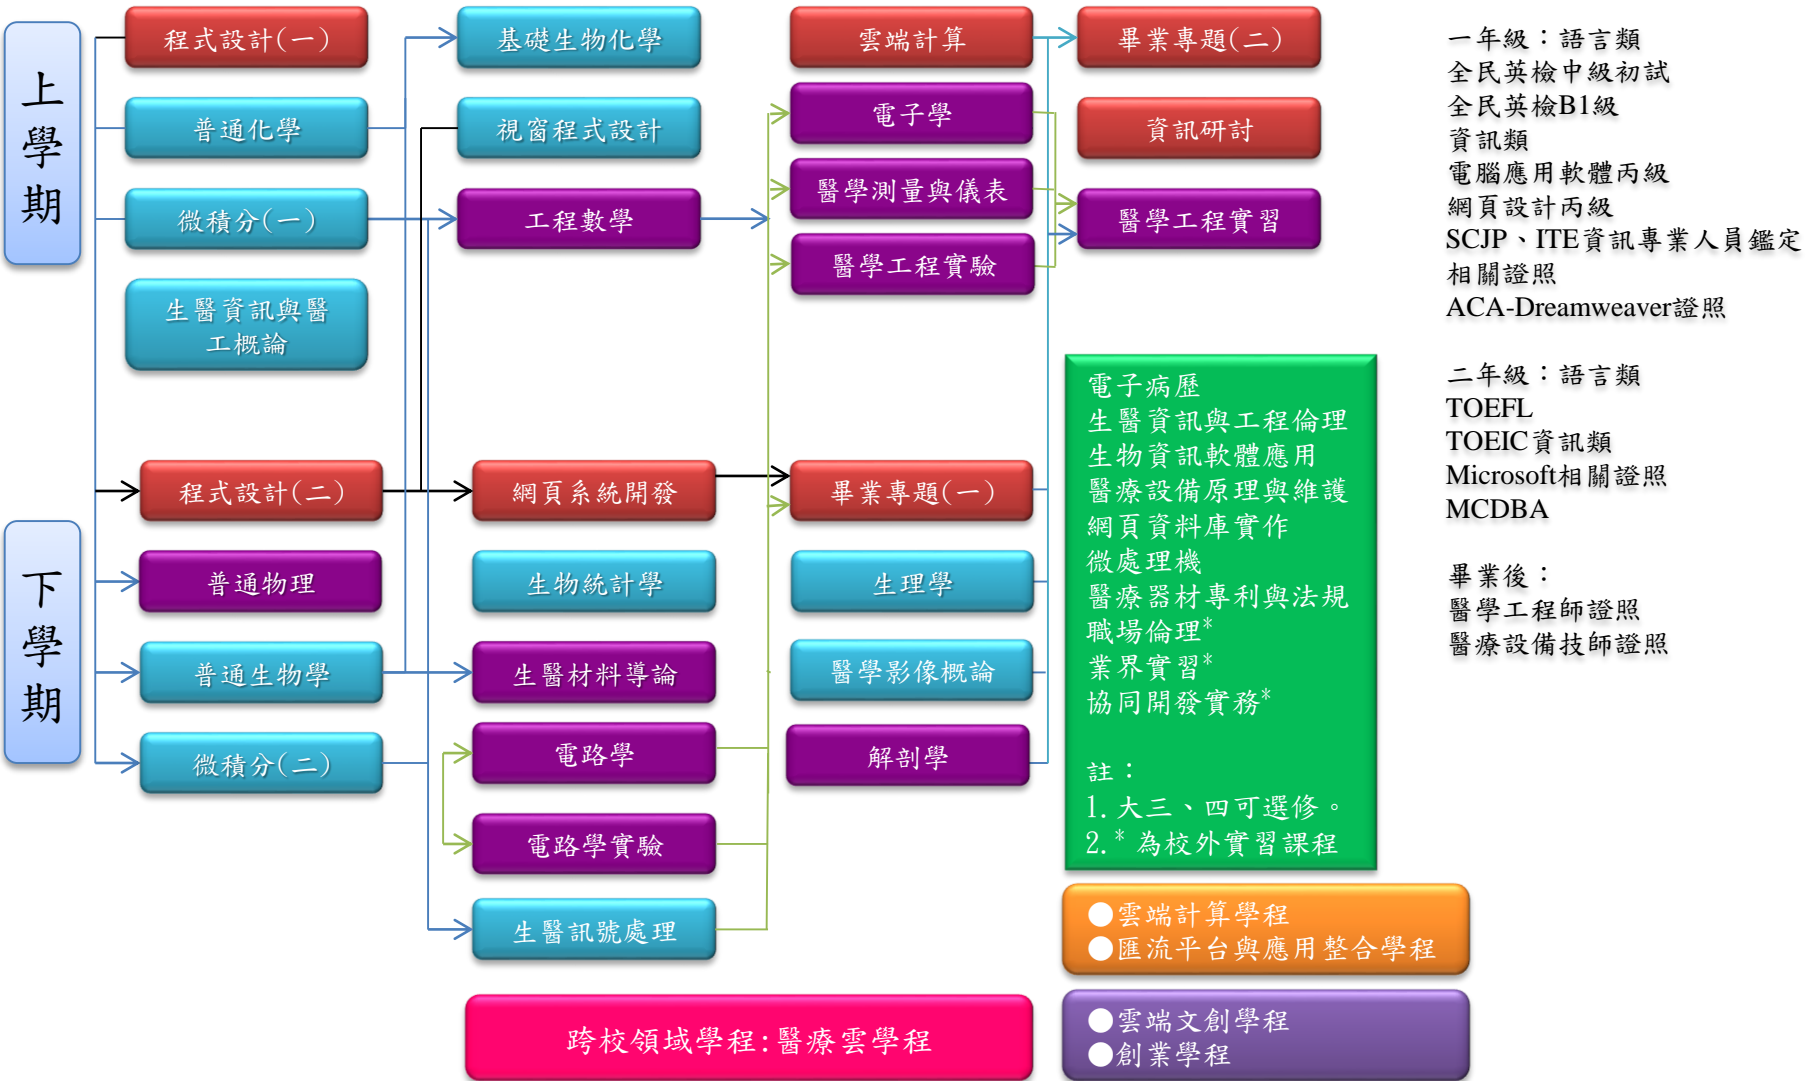

大一

大二

大三

大四

對應證照

### 醫學工程組 證照地圖

院基礎課程

系核心課程

醫學工程學程

系自由選修課程

院定跨領域學程

校級跨領域學程